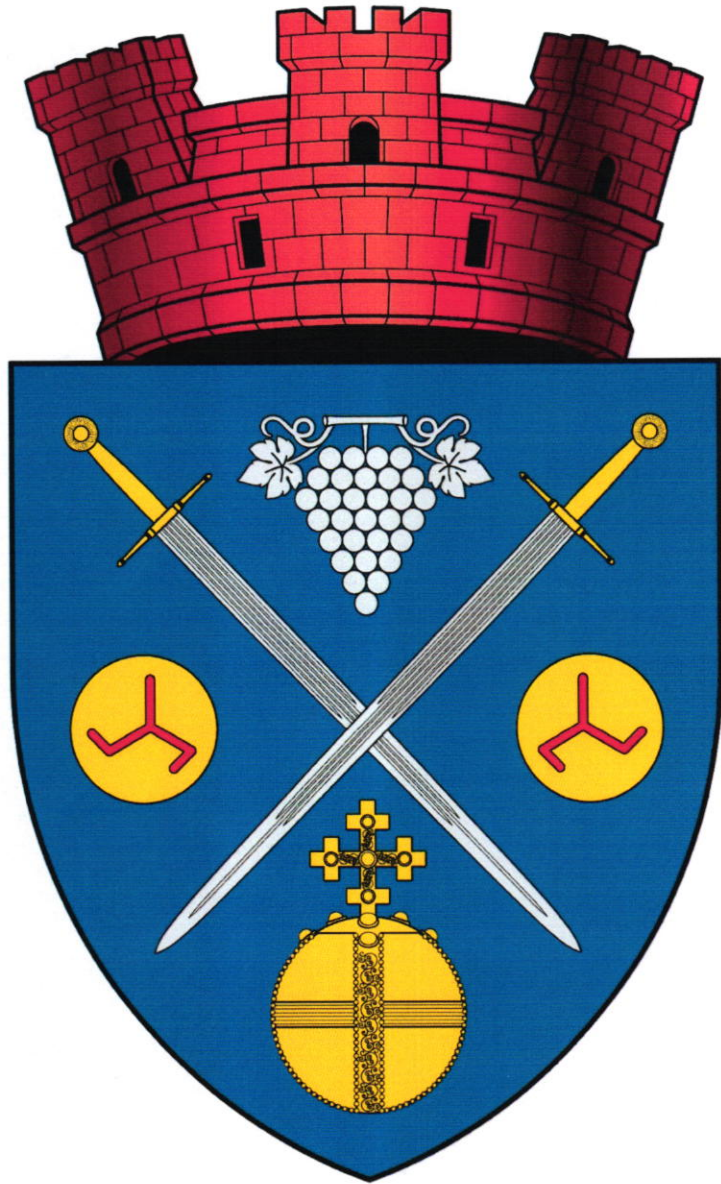

PREȘEDINTELE REPUBLICII MOLDOVA
DECRET

privind înregistrarea stemei și drapelului
satului Costești, raionul Ialoveni

În temeiul art. 88 lit. j) din Constituția Republicii Moldova și al art. 5 alin. (3) din Legea cu privire la simbolurile publice,

Președintele Republicii Moldova **d e c r e t e a z ă**:

Art. 1. - Se înregistrează în Armorialul General al Republicii Moldova stema și drapelul satului Costești, raionul Ialoveni, aprobate prin Decizia Consiliului Sătesc Costești nr. 3/1 din 6 mai 2026 (anexele nr. 1 și nr. 2).

Stema satului Costești, raionul Ialoveni

Blazonare

În câmp de azur, două spade de argint cu mânerele de aur, încrucișate în săritoare, cu vârful în jos, și cantonate sus de un ciorchine de strugure, de argint, jos – de un glob crucifer de aur, iar la dextra și senestra – de câte un bezant de același metal, purtând dangaua monetară de tip Costești-Gârla I (un triskelion în direcția acelor de ceasornic, cu brațul vertical lipsit de extremitatea frântă), roșie, la cel de-al doilea în oglindă.

Scutul timbrat de o coroană murală roșie cu trei turnuri.

Imagine

Anexa nr. 2

la Decretul Președintelui Republicii Moldova

nr. 640-X din 4 iunie 2026

Drapelul satului Costești, raionul Ialoveni

Descriere

Drapelul reprezintă o pânză pătrată albastră, având în mijloc două spade albe cu mânerele galbene, încrucișate în săritoare, cu vârfurile în jos, și cantonate sus de un ciorchine de strugure alb, jos – de un glob crucifer galben, iar la dextra și senestra – de câte un bezant de asemenea galben, purtând dangaua monetară de tip Costești-Gârla I (un triskelion în direcția acelor de ceasornic, cu brațul vertical lipsit de extremitatea frântă), roșie, la cel de-al doilea în oglindă.