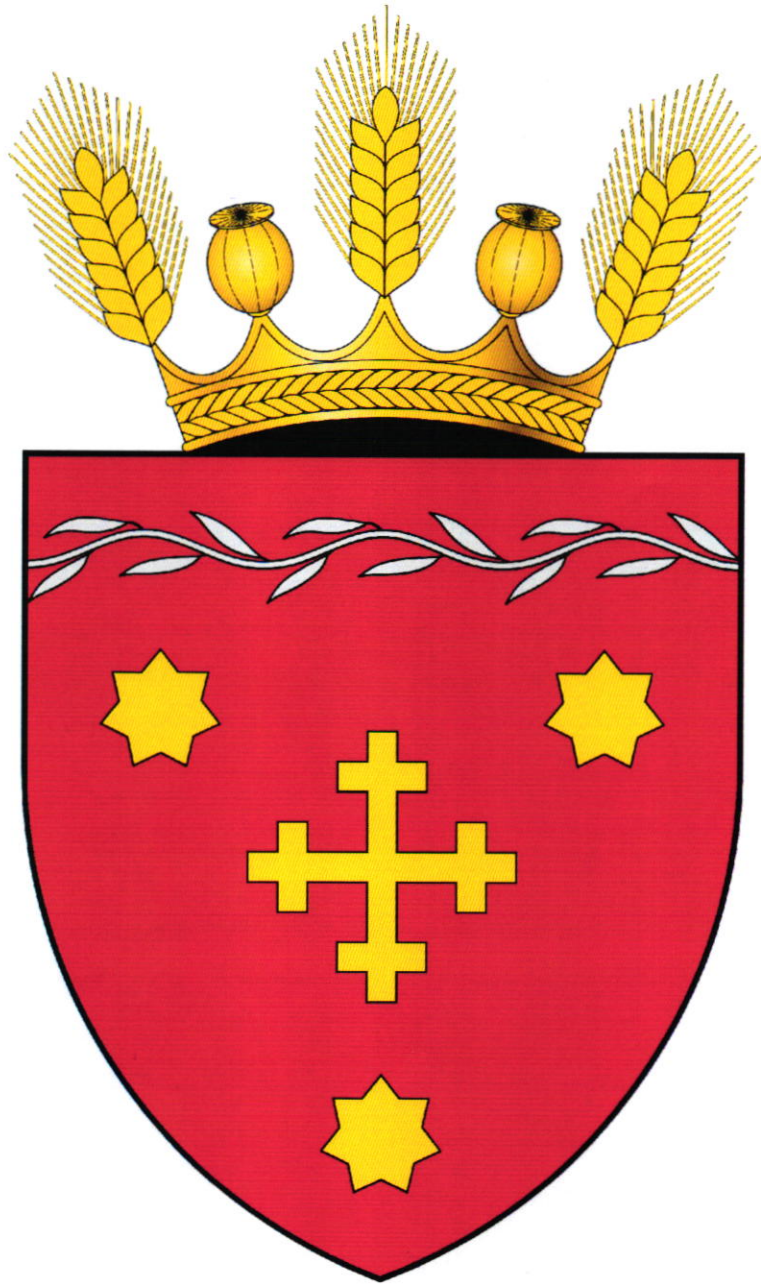

Stema comunei Albota de Jos, raionul Taraclia

*Blazonare*

În câmp roșu, o cruce recruciată de aur, însoțită de trei stele cu șapte raze, de același metal, totul surmontat de o fascie-fîret ondulată, de argint, înfrunzită cu frunze de salcie, de același metal.

Scutul timbrat de o coroană comunală de câmpie.

*Imagine*

Anexa nr. 2

la Decretul Președintelui Republicii Moldova  
nr. 461-X din 2 decembrie 2025