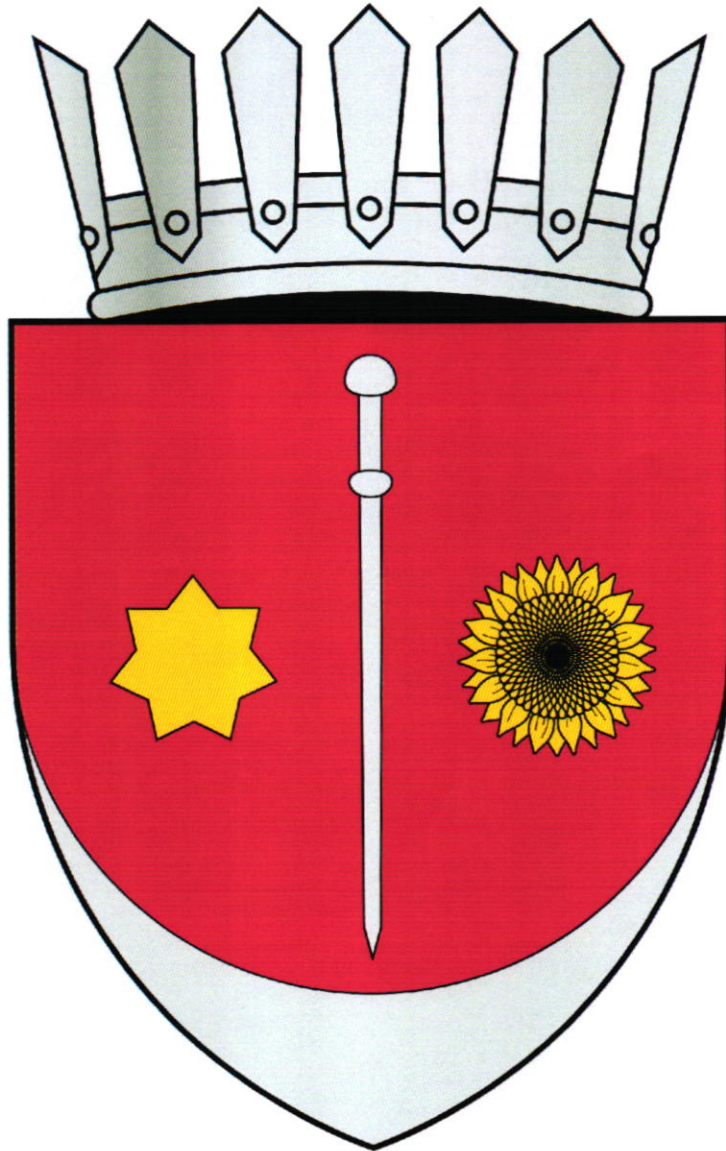

### *Imagine*

Anexa nr. 4  
la Decretul Președintelui Republicii Moldova  
nr. 461-X din 2 decembrie 2025

**Drapelul satului Albota de Jos,  
comuna Albota de Jos, raionul Taraclia**

*Descriere*

Drapelul reprezintă o pânză pătrată roșie, cu talpă albă (1/5 h), purtând în mijloc un păr rodit, crescând din talpă, galben, surmontat de o fascie-firet ondulată, albă, înfrunzită cu frunze de salcie, de aceeași culoare, și acostat de o stea cu șapte raze, galbenă, la dextra și de un fruct desfăcut de bumbac, alb, cu capsula galbenă, la senestra.

*Imagine*

Anexa nr. 5  
la Decretul Președintelui Republicii Moldova  
nr. 461-X din 2 decembrie 2025

Stema satului Hagichioi,  
comuna Albota de Jos, raionul Taraclia

*Blazonare*

În câmp roșu, un toiag de pelerin, de argint, acostat de o stea cu șapte raze la dextra și de o floare de floarea-soarelui la senestra, ambele de aur.

Talpă curbată concav, de argint.

Scutul timbrat de o coroană sătească de argint.

*Imagine*

Anexa nr. 6  
la Decretul Președintelui Republicii Moldova  
nr. 461-X din 2 decembrie 2025

Drapelul satului Hagichioi,  
comuna Albota de Jos, raionul Taraclia