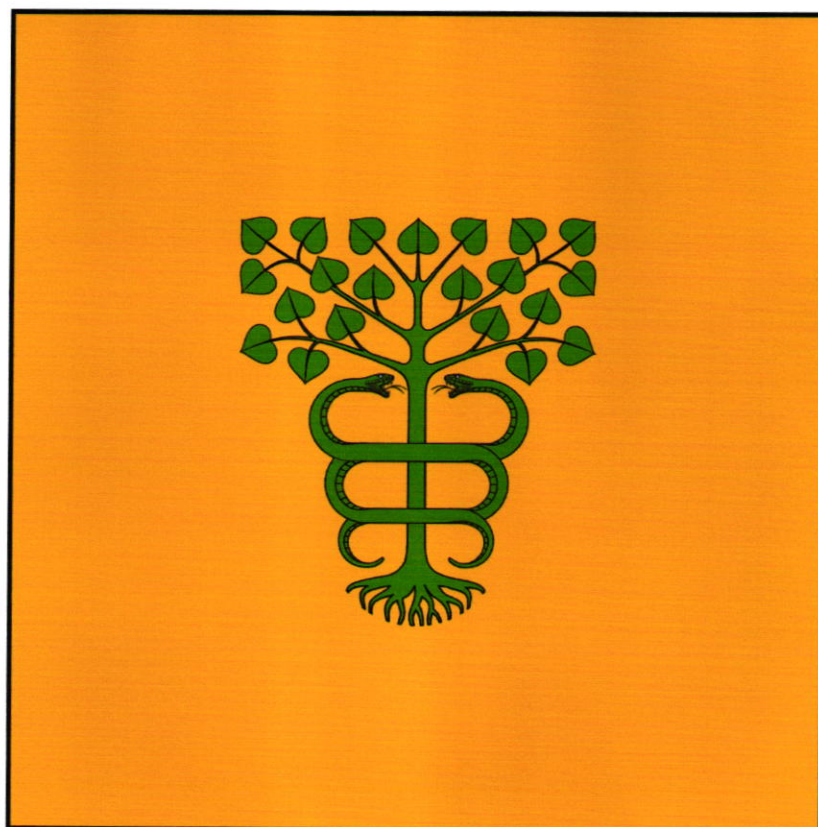

Щит увенчан золотой сельской короной.

Рисунок

Приложение 4

К указу Президента Республики Молдова
№ 686-IX от 8 ноября 2022 года

Флаг села Пуцинтей коммуны Пуцинтей района Орхей

Описание

Флаг представляет собой квадратное желтое полотнище, в середине которого вырванная зеленая липа, вокруг ствола которой обвиваются две смотрящие друг на друга змеи того же цвета.

Рисунок

Приложение 5
к Указу Президента Республики Молдова
№ 686-IX от 8 ноября 2022 года

Герб села Дишкова коммуны Пуцинтей района Орхей

Геральдическое описание

В золотом поле два перекрещенных в косо́й крест червлёных меча, сопровождаемые в верхнем кантоне летящим чёрным орлом с распростёртыми в стороны крыльями и золотым клювом, а в остальных кантонах – зелёными желудями.