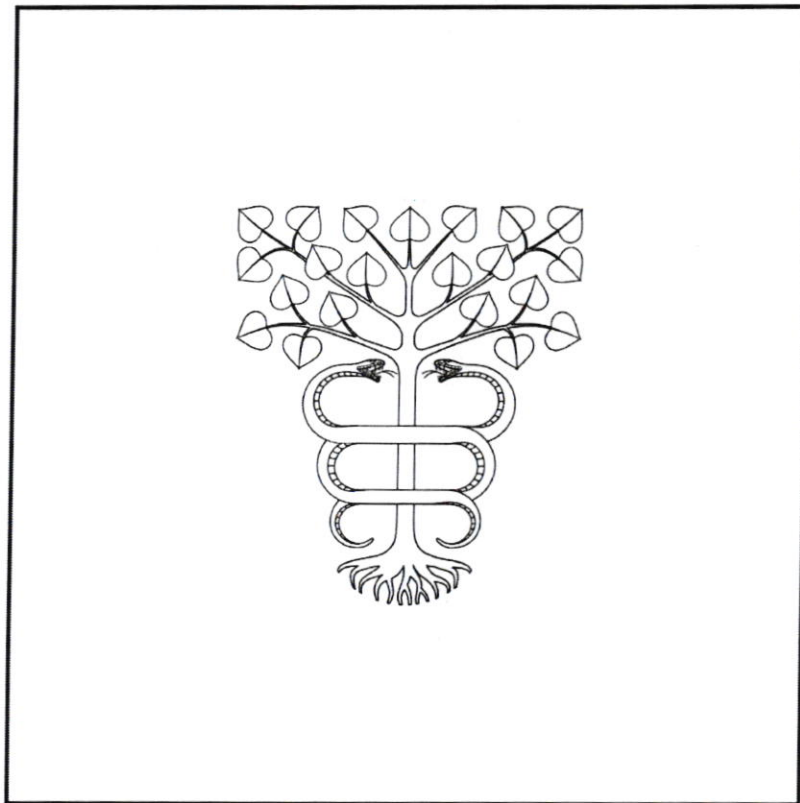

Приложение 4

К указу Президента Республики Молдова
№ 686-IX от 8 ноября 2022 года

Флаг села Пуцинтей коммуны Пуцинтей района Орхей

Описание

Флаг представляет собой квадратное желтое полотнище, в середине которого вырванная зеленая липа, вокруг ствола которой обвиваются две смотрящие друг на друга змеи того же цвета.

Рисунок