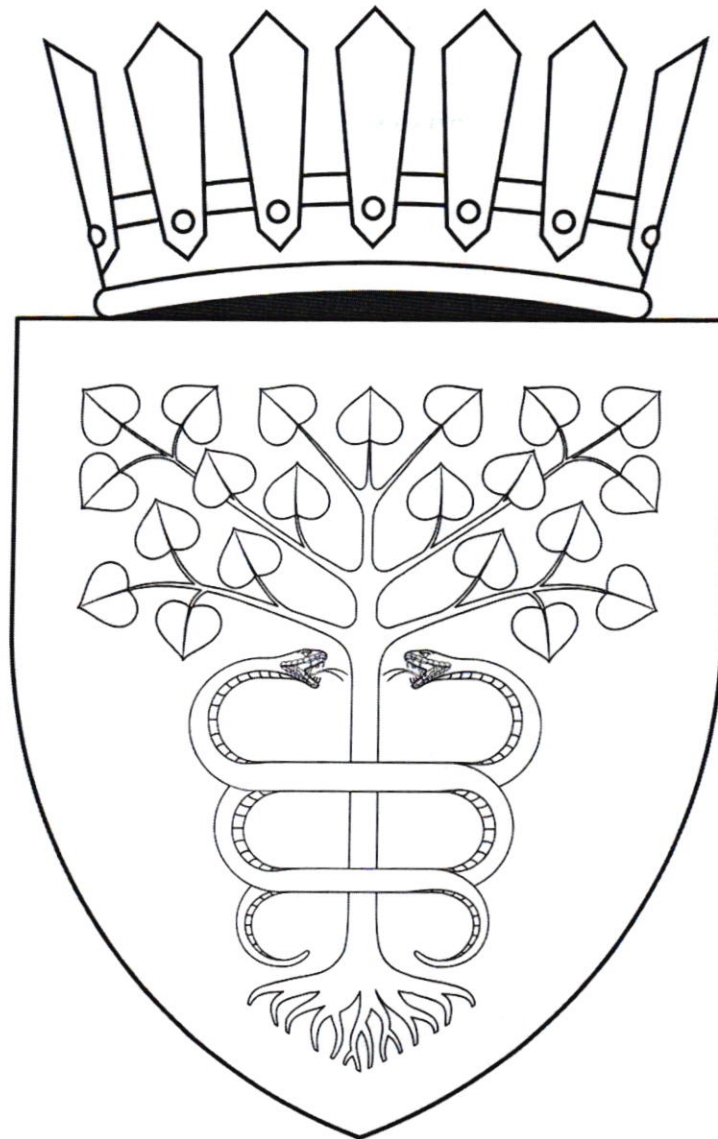

Рисунок

Приложение 3
Заказу Президента Республики Молдова
№ 686-IX от 8 ноября 2022 года

Герб села Пуцинтей коммуны Пуцинтей района Орхей

Геральдическое описание

В золотом поле вырванная зеленая липа, вокруг ствола которой обвиваются две смотрящие друг на друга змеи того же цвета.

Щит увенчан золотой сельской короной.

Рисунок

Приложение 4

К указу Президента Республики Молдова
№ 686-IX от 8 ноября 2022 года

Флаг села Пуцинтей коммуны Пуцинтей района Орхей

Описание

Флаг представляет собой квадратное желтое полотнище, в середине которого вырванная зеленая липа, вокруг ствола которой обвиваются две смотрящие друг на друга змеи того же цвета.