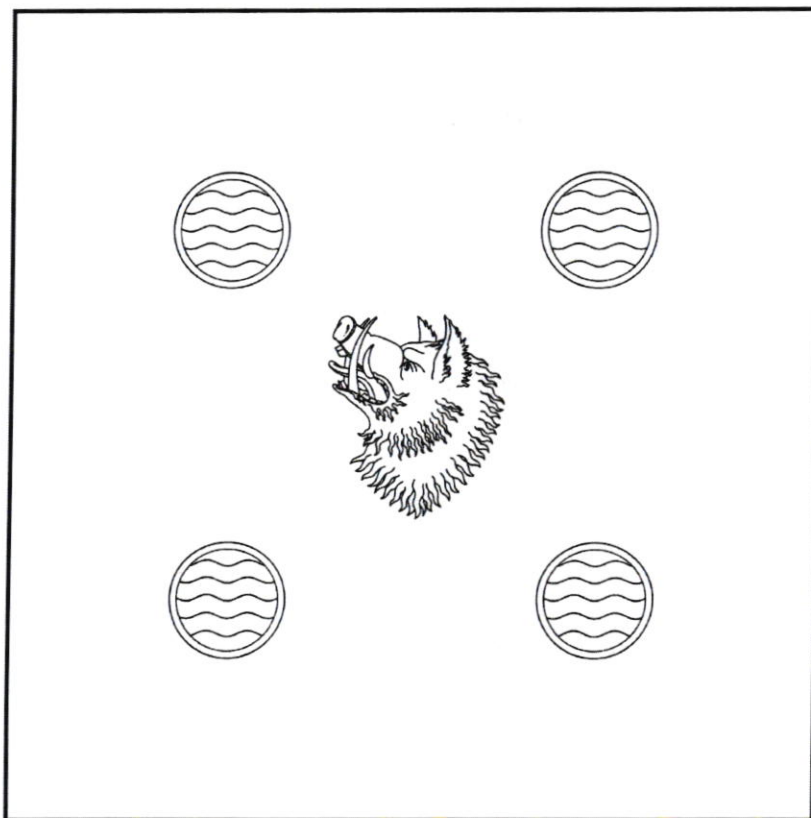

Drapelul reprezintă o pânză pătrată galbenă, purtând în mijloc un cap smuls de mistreț, negru, limbat roșu și colțat alb, cantonat de patru fântâni heraldice.

Imagine

Перевод

ПРЕЗИДЕНТ РЕСПУБЛИКИ МОЛДОВА