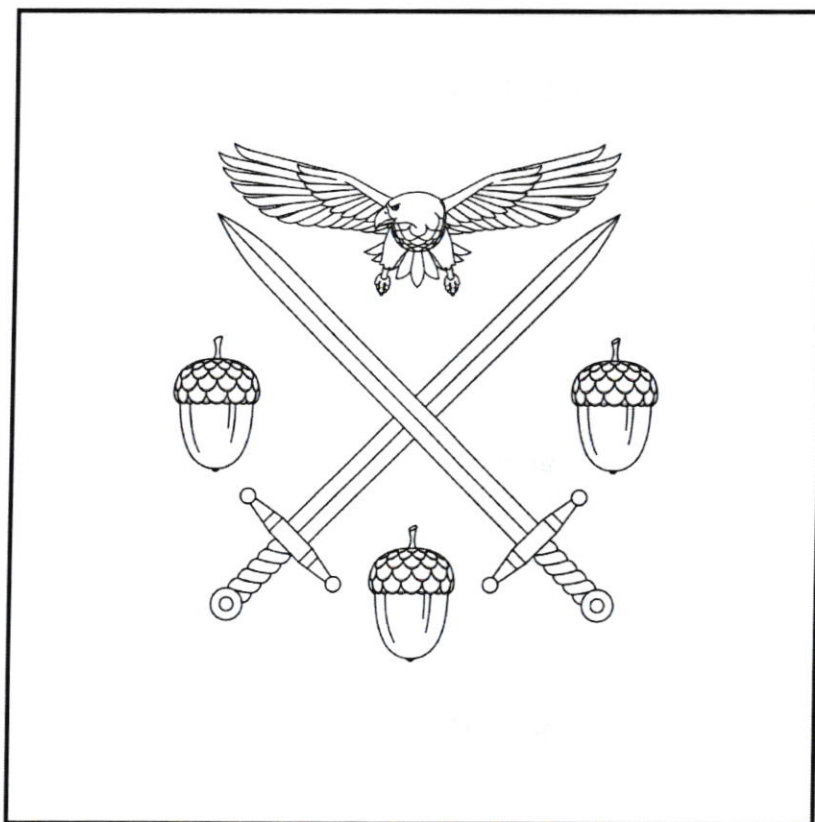

Anexa nr. 6
la Decretul Președintelui Republicii Moldova
nr. 17/186-IX din 8 noiembrie 2022

Drapelul satului Dișcova, comuna Puținței, raionul Orhei

Descriere

Drapelul reprezintă o pânză pătrată galbenă, purtând în mijloc două spade roșii, încrucișate în săritoare și cantonate sus de o acvilă în zbor, cu aripile desfăcute în părți, neagră, ciocată galben, iar în celelalte cantoane de câte o ghindă verde.

Imagine