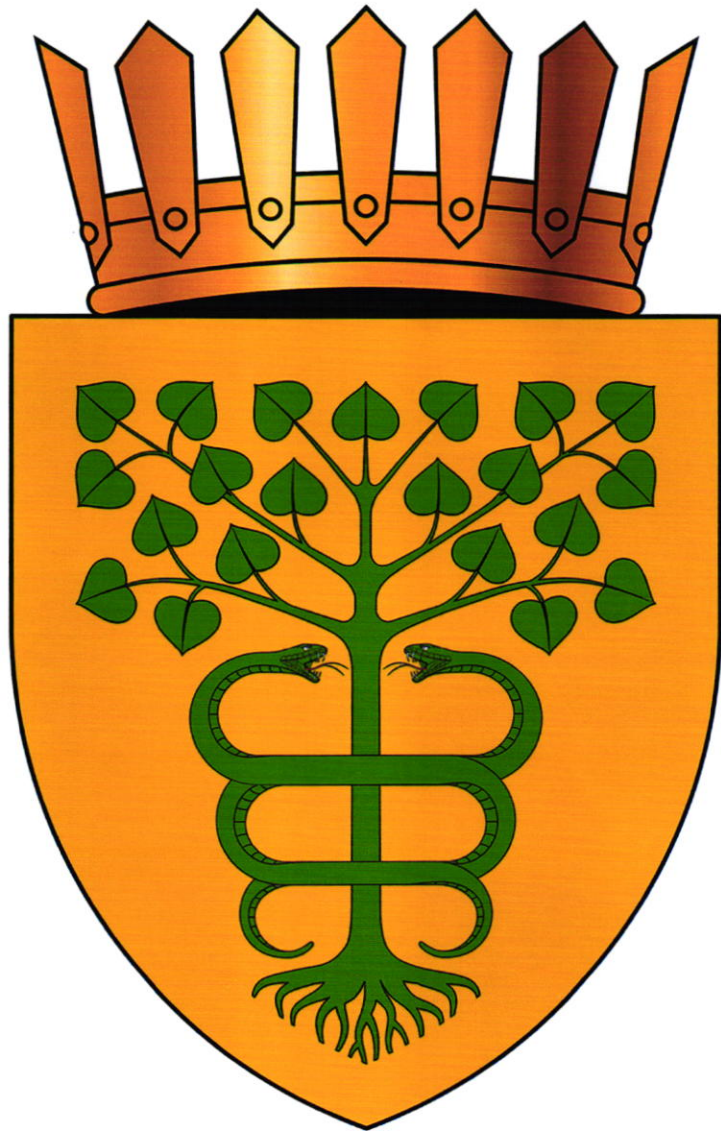

Рисунок

Приложение 3
Заказу Президента Республики Молдова
№ 686-IX от 8 ноября 2022 года

Герб села Пуцинтей коммуны Пуцинтей района Орхей

Геральдическое описание

В золотом поле вырванная зеленая липа, вокруг ствола которой обвиваются две смотрящие друг на друга змеи того же цвета.

Щит увенчан золотой сельской короной.

Рисунок

Приложение 4

К указу Президента Республики Молдова
№ 686-IX от 8 ноября 2022 года

Флаг села Пуцинтей коммуны Пуцинтей района Орхей

Описание

Флаг представляет собой квадратное желтое полотнище, в середине которого вырванная зеленая липа, вокруг ствола которой обвиваются две смотрящие друг на друга змеи того же цвета.