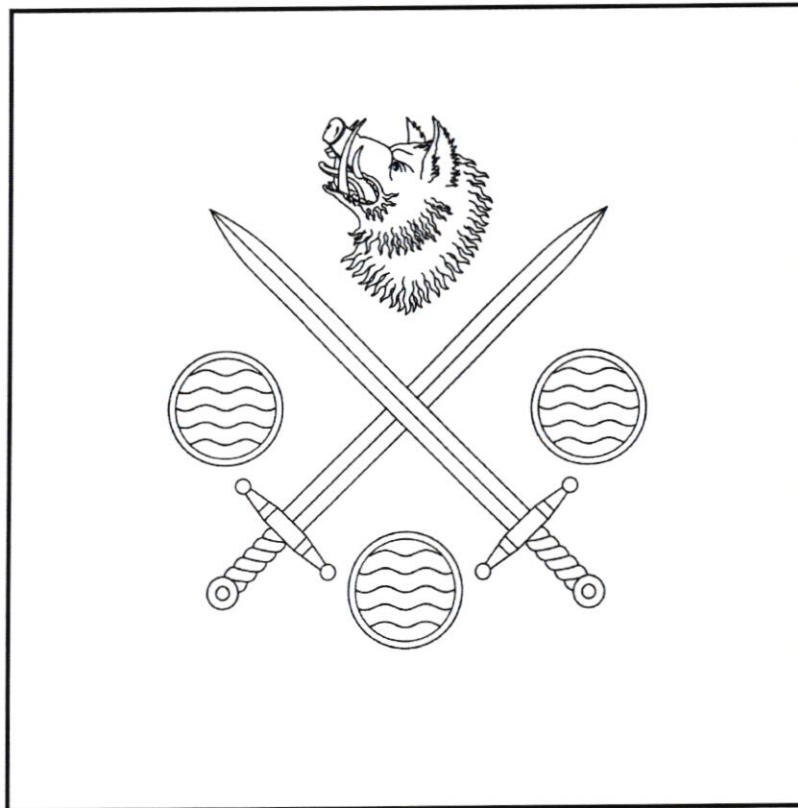

Stema comunei Puținți, raionul Orhei

Blazonare

Pe aur, două spade roșii, încrucișate în săritoare și cantonate sus de un cap smuls de mistreț, negru, limbat roșu și colțat de argint, iar în celelalte cantoane de câte o fântână heraldică.

Scutul timbrat de o coroană comunală de codru.

Imagine

Anexa nr. 2
la Decretul Președintelui Republicii Moldova
nr. 686-IX din 8 noiembrie 2022

Drapelul comunei Puțințe, raionul Orhei

Descriere

Drapelul reprezintă o pânză pătrată galbenă, purtând în mijloc două spade roșii, încrucișate în săritoare și cantonate sus de un cap smuls de mistreț, negru, limbat roșu și colțat alb, iar în celelalte cantoane de câte o fântână heraldică.

Imagine

Anexa nr. 3
la Decretul Președintelui Republicii Moldova
nr. 686-IX din 8 noiembrie 2022

Stema satului Puținței, comuna Puținței, raionul Orhei

Blazonare

Pe aur, un tei dezlădăcinat, verde, în jurul tulpinii căruia se încolăcesc doi șerpi, cu capetele afontate, de aceeași culoare.
Scutul timbrat de o coroană sătească de aur.