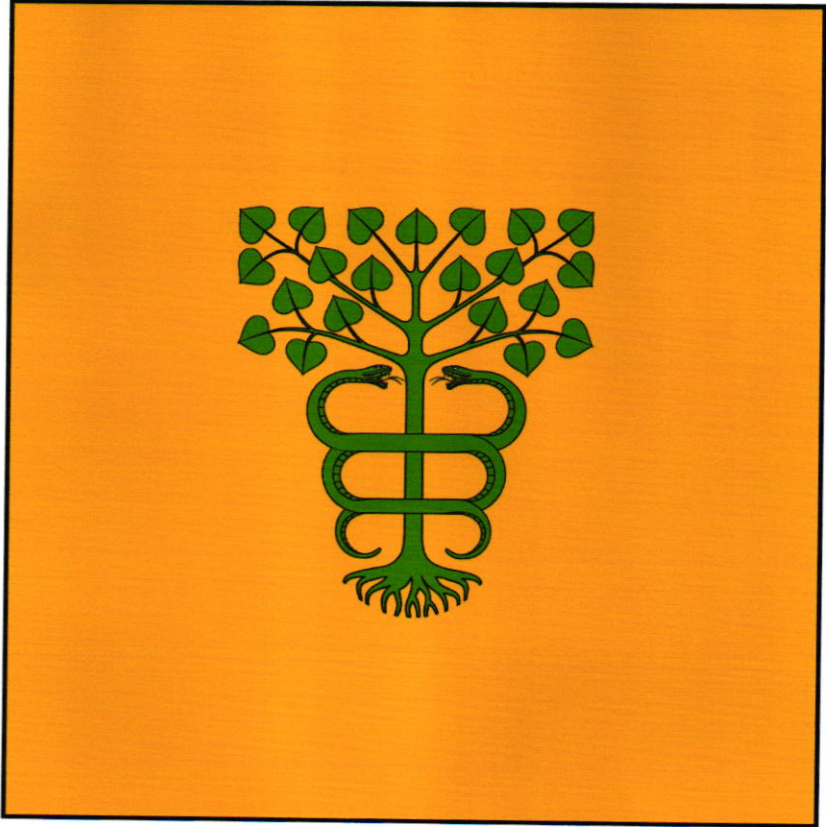

Imagine

Anexa nr. 3
la Decretul Președintelui Republicii Moldova
nr. 686-IX din 8 noiembrie 2022

Stema satului Puținței, comuna Puținței, raionul Orhei

Blazonare

Pe aur, un tei dezlădăcinat, verde, în jurul tulpinii căruia se încolăcesc doi șerpi, cu capetele afontate, de aceeași culoare.
Scutul timbrat de o coroană sătească de aur.

Imagine

Anexa nr. 4

la Decretul Președintelui Republicii Moldova
nr. 686-IX din 8 noiembrie 2022

Drapelul satului Puținței, comuna Puținței, raionul Orhei

Descriere

Drapelul reprezintă o pânză pătrată galbenă, purtând în mijloc un tei dezrădăcinat, verde, în jurul tulpinii căruia se încolăcesc doi șerpi, cu capetele afrontate, de aceeași culoare.

Imagine

Anexa nr. 5

la Decretul Președintelui Republicii Moldova
nr. 686-IX din 8 noiembrie 2022

Stema satului Dișcova, comuna Puținței, raionul Orhei

Blazonare

Pe aur, două spade roșii, încrucișate în săritoare și cantonate sus de o acvilă în zbor, cu aripile desfăcute în părți, neagră, ciocată de aur, iar în celelalte cantoane de câte o ghindă verde.