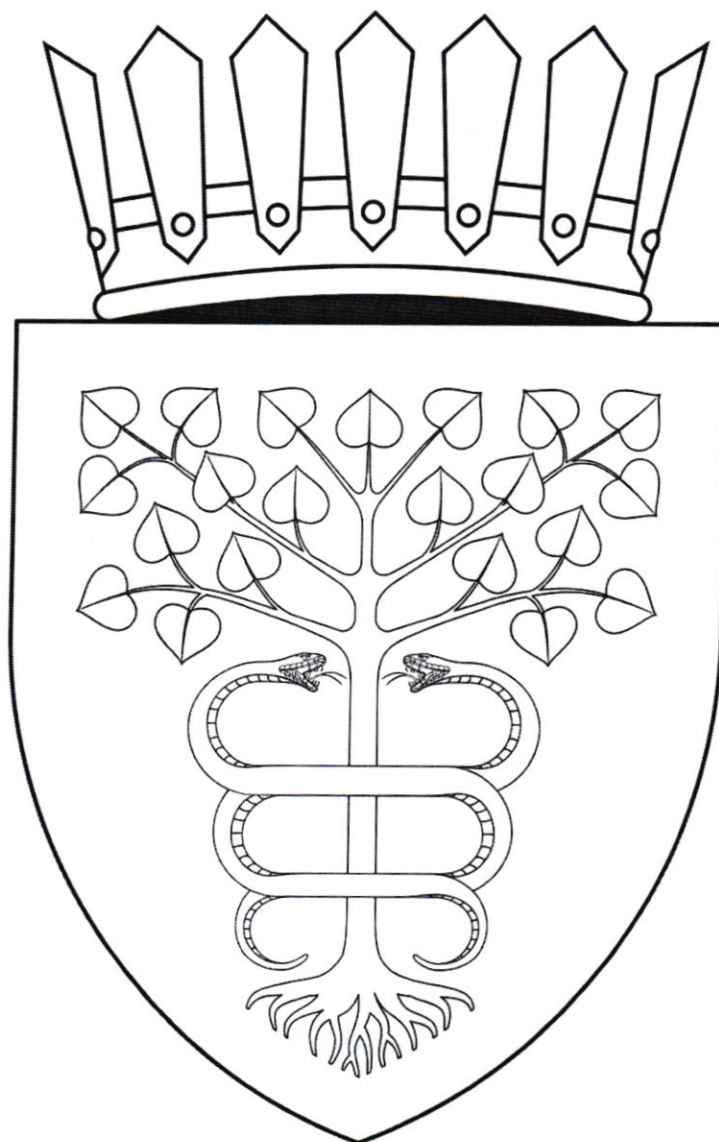

Scutul timbrat de o coroană comunală de codru.

Imagine

Anexa nr. 2
la Decretul Președintelui Republicii Moldova
nr. 686-IX din 8 noiembrie 2022

Drapelul comunei Puțințe, raionul Orhei

Descriere

Drapelul reprezintă o pânză pătrată galbenă, purtând în mijloc două spade roșii, încrucișate în săritoare și cantonate sus de un cap smuls de mistreț, negru, limbat roșu și colțat alb, iar în celelalte cantoane de câte o fântână heraldică.

Imagine

Anexa nr. 3
la Decretul Președintelui Republicii Moldova
nr. 686-IX din 8 noiembrie 2022

Stema satului Puținței, comuna Puținței, raionul Orhei

Blazonare

Pe aur, un tei dezlădăcinat, verde, în jurul tulpinii căruia se încolăcesc doi șerpi, cu capetele afontate, de aceeași culoare.
Scutul timbrat de o coroană sătească de aur.

Imagine

Anexa nr. 4

la Decretul Președintelui Republicii Moldova
nr. 686-IX din 8 noiembrie 2022

Drapelul satului Puținței, comuna Puținței, raionul Orhei

Descriere

Drapelul reprezintă o pânză pătrată galbenă, purtând în mijloc un tei dezrădăcinat, verde, în jurul tulpinii căruia se încolăcesc doi șerpi, cu capetele afrontate, de aceeași culoare.