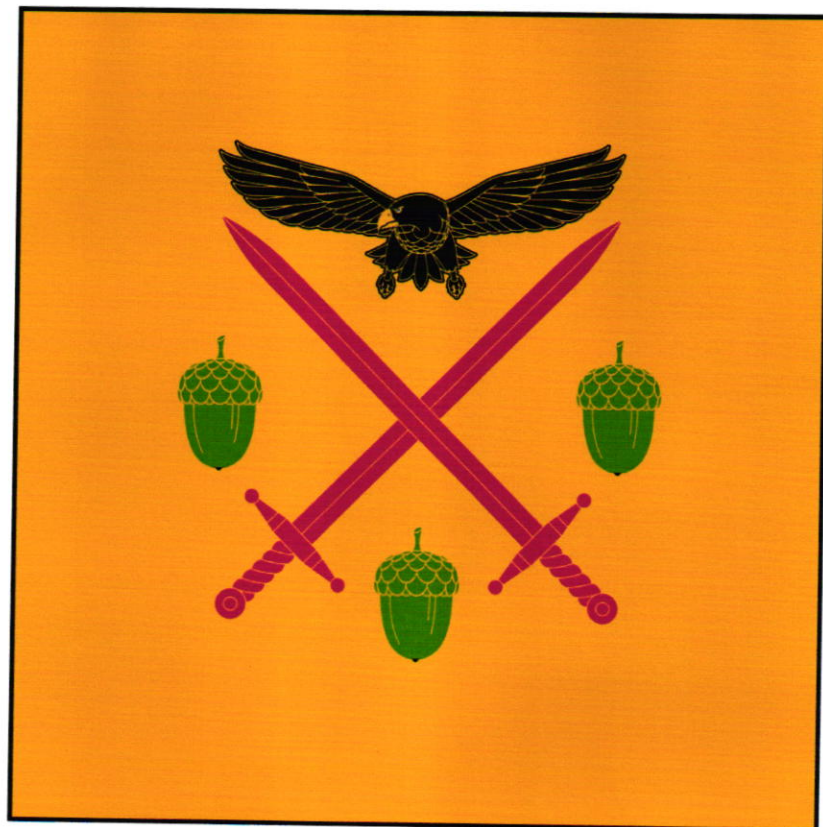

Imagine

Anexa nr. 5

la Decretul Președintelui Republicii Moldova
nr. 686-IX din 8 noiembrie 2022

Stema satului Dișcova, comuna Puținței, raionul Orhei

Blazonare

Pe aur, două spade roșii, încrucișate în săritoare și cantonate sus de o acvilă în zbor, cu aripile desfăcute în părți, neagră, ciocată de aur, iar în celelalte cantoane de câte o ghindă verde.

Scutul timbrat de o coroană sătească de argint.

Imagine

Anexa nr. 6
la Decretul Președintelui Republicii Moldova
nr. 17/186-IX din 8 noiembrie 2022

Drapelul satului Dișcova, comuna Puținței, raionul Orhei

Descriere

Drapelul reprezintă o pânză pătrată galbenă, purtând în mijloc două spade roșii, încrucișate în săritoare și cantonate sus de o acvilă în zbor, cu aripile desfăcute în părți, neagră, ciocată galben, iar în celelalte cantoane de câte o ghindă verde.

Imagine

Anexa nr. 7
la Decretul Președintelui Republicii Moldova
nr. 686-IX din 8 noiembrie 2022

Stema satului Vâprova, comuna Puținței, raionul Orhei

Blazonare

Pe aur, un cap smuls de mistreț, negru, limbat roșu și colțat de argint,
însoțit de trei fântâni heraldice.