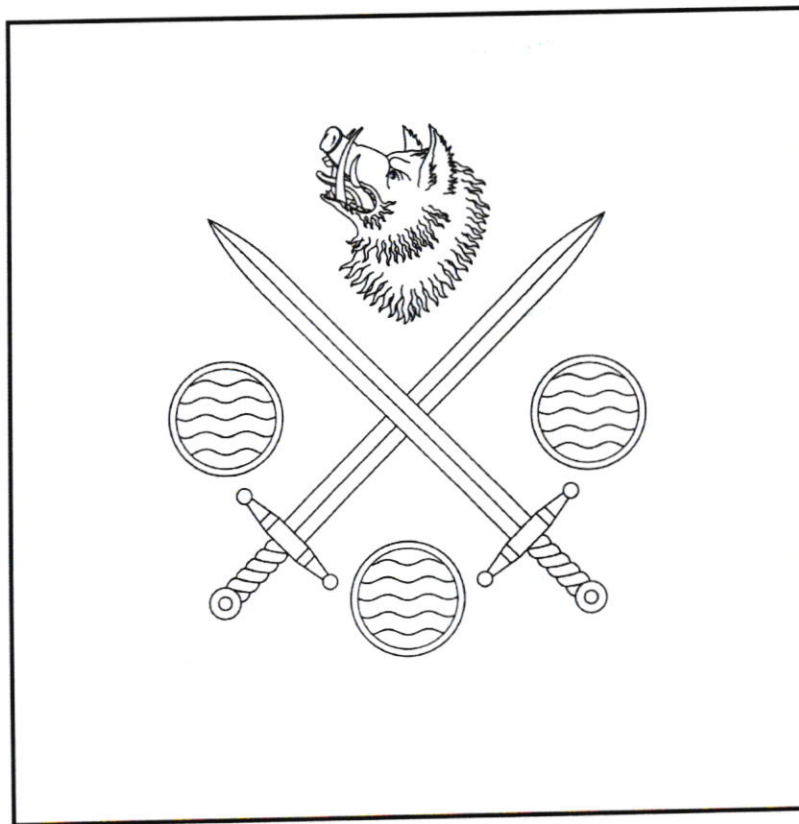

Приложение 2
к Указу Президента Республики Молдова
№ 686-IX от 8 ноября 2022 года

Флаг коммуны Пуцинтеи района Орхей

Описание

Флаг представляет собой квадратное желтое полотнище, в середине которого два перекрещенных в косо́й крест красных меча, сопровождаемые в верхнем кантоне вырванной черной головой вепря с красным языком и белыми клыками, а в остальных кантонах – геральдическими колодцами.

Рисунок