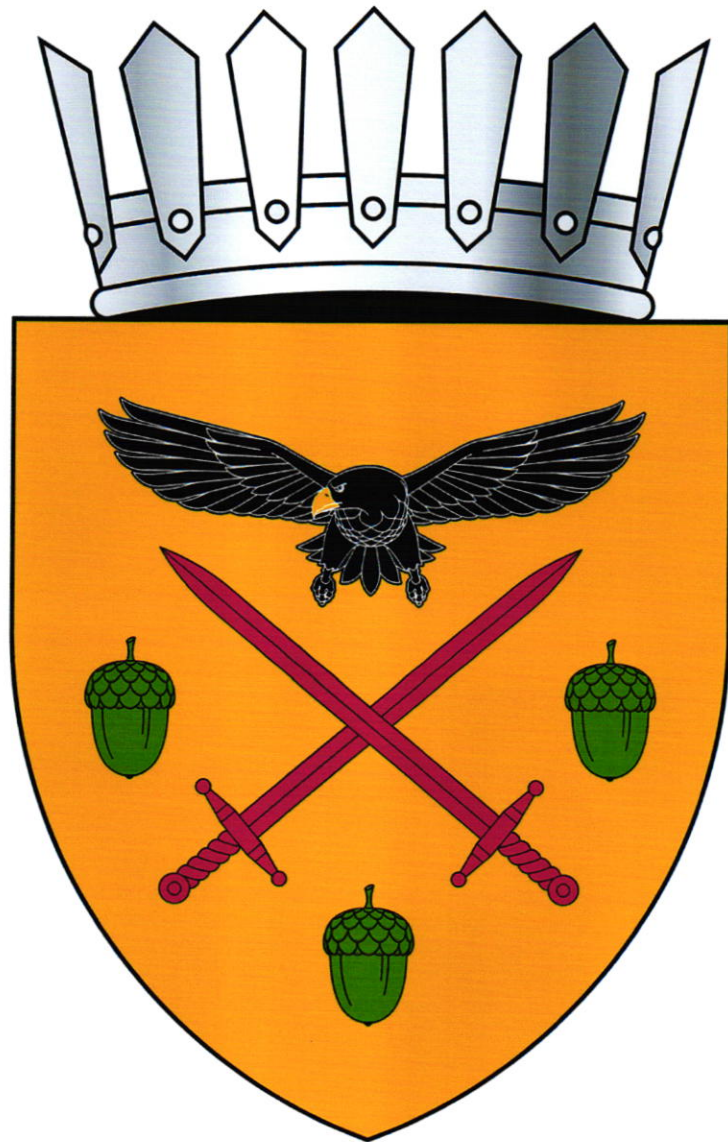

Imagine

Anexa nr. 4

la Decretul Președintelui Republicii Moldova
nr. 686-IX din 8 noiembrie 2022

Drapelul satului Puținței, comuna Puținței, raionul Orhei

Descriere

Drapelul reprezintă o pânză pătrată galbenă, purtând în mijloc un tei dezrădăcinat, verde, în jurul tulpinii căruia se încolăcesc doi șerpi, cu capetele afrontate, de aceeași culoare.

Imagine

Anexa nr. 5

la Decretul Președintelui Republicii Moldova
nr. 686-IX din 8 noiembrie 2022

Stema satului Dișcova, comuna Puținței, raionul Orhei

Blazonare

Pe aur, două spade roșii, încrucișate în săritoare și cantonate sus de o acvilă în zbor, cu aripile desfăcute în părți, neagră, ciocată de aur, iar în celelalte cantoane de câte o ghindă verde.

Scutul timbrat de o coroană sătească de argint.

Imagine

Anexa nr. 6
la Decretul Președintelui Republicii Moldova
nr. 17/186-IX din 8 noiembrie 2022

Drapelul satului Dișcova, comuna Puținței, raionul Orhei