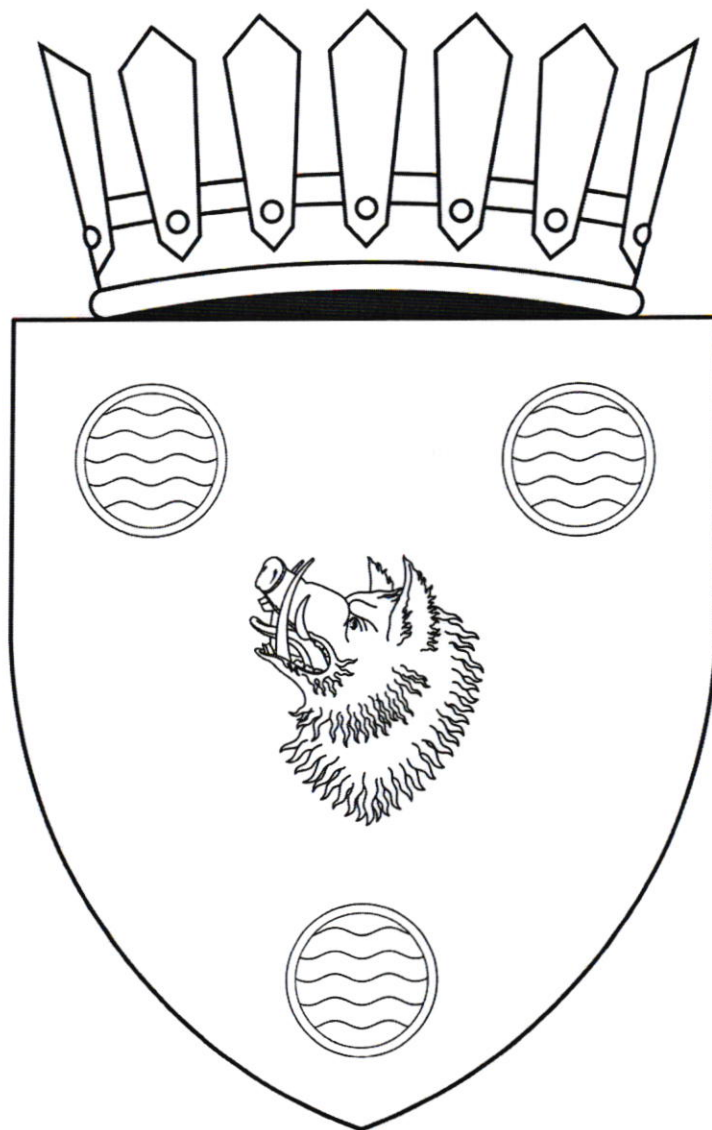

Anexa nr. 7
la Decretul Președintelui Republicii Moldova
nr. 686-IX din 8 noiembrie 2022

Stema satului Vâprova, comuna Puținței, raionul Orhei

Blazonare

Pe aur, un cap smuls de mistreț, negru, limbat roșu și colțat de argint,
însoțit de trei fântâni heraldice.

Scutul timbrat de o coroană sătească de argint.

Imagine