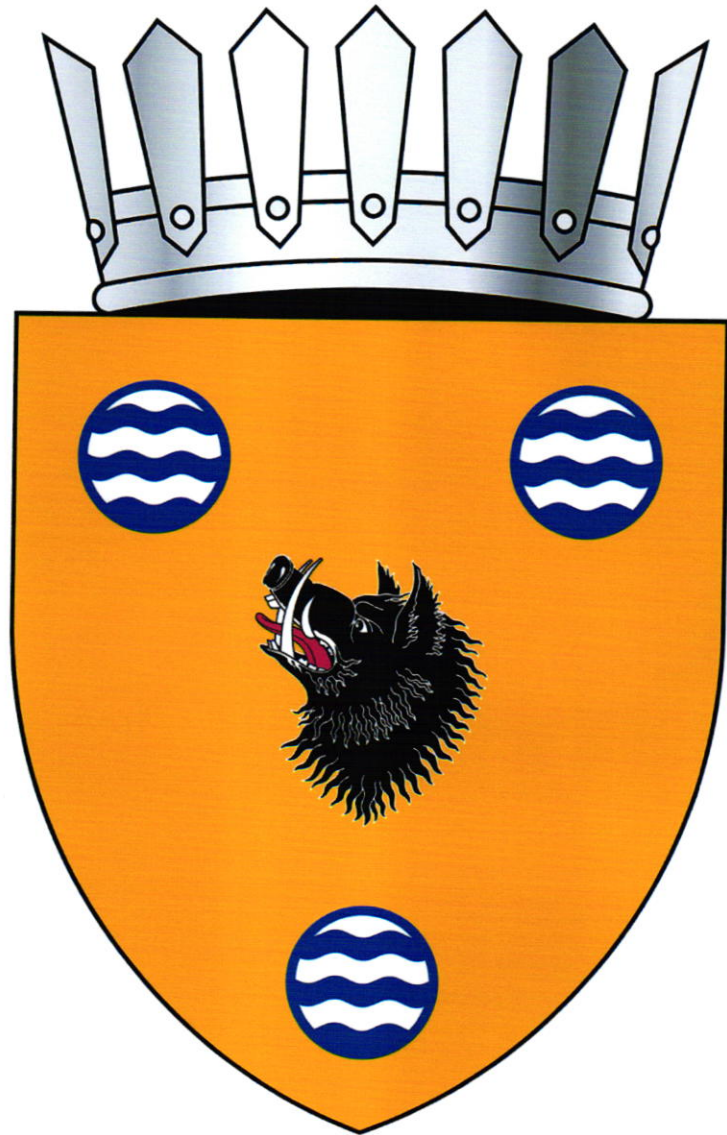

Рисунок

Приложение 7
Указу Президента Республики Молдова
№ 686-IX от 8 ноября 2022 года

Герб села Выпрова коммуны Пущинтей района Орхей

Геральдическое описание

В золотом поле вырванная черная голова вепря с червленым языком и серебряными клыками, сопровождаемая тремя геральдическими колодцами.

Щит увенчан серебряной сельской короной.

Рисунок

Приложение 8
к Указу Президента Республики Молдова
№ 685-IX от 8 ноября 2022 года

Флаг села Выпрова коммуны Пуцинтей района Орхей

Описание

Флаг представляет собой квадратное желтое полотнище, в середине которого вырванная черная голова вепря с красным языком и белыми клыками, сопровождаемая четырьмя геральдическими колодцами.