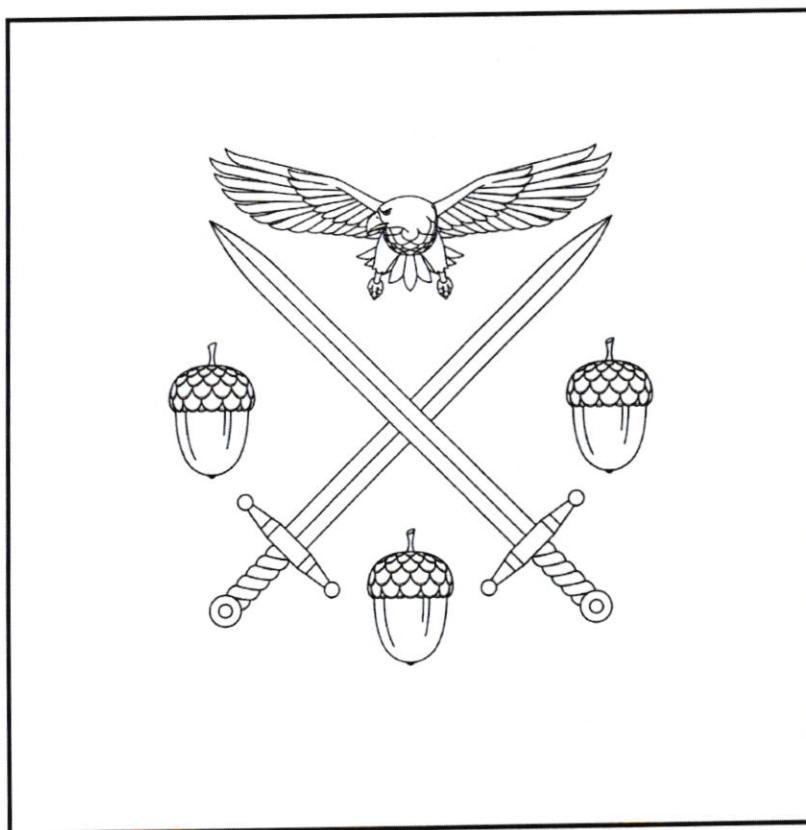

Рисунок

Приложение 5
к Указу Президента Республики Молдова
№ 686-IX от 8 ноября 2022 года

Герб села Дишкова коммуны Пуцинтей района Орхей

Геральдическое описание

В золотом поле два перекрещенных в косо́й крест червлёных меча, сопровождаемые в верхнем кантоне летящим чёрным орлом с распростёртыми в стороны крыльями и золотым клювом, а в остальных кантонах – зелёными желудями.

Щит увенчан серебряной сельской короной.

Рисунок

Приложение 6
К указу Президента Республики Молдова
№ 686-ІХ от 8 ноября 2022 года

Флаг села Дишкова коммуны Пуцунтей района Орхей

Описание

Флаг представляет собой квадратное желтое полотнище, в середине которого два перекрещенных в косо́й крест красных меча, сопровождаемые в верхнем кантоне летящим черным орлом с распростертыми в стороны крыльями и желтым клювом, а в остальных кантонах – зелеными желудями.

Рисунок

Приложение 7
Указу Президента Республики Молдова
№ 686-IX от 8 ноября 2022 года

Герб села Выпрова коммуны Пущинтей района Орхей

Геральдическое описание

В золотом поле вырванная черная голова вепря с червленым языком и серебряными клыками, сопровождаемая тремя геральдическими колодцами.

Щит увенчан серебряной сельской короной.

Рисунок

Приложение 8
к Указу Президента Республики Молдова
№ 685-IX от 8 ноября 2022 года

Флаг села Выпрова коммуны Пуцинтей района Орхей

Описание

Флаг представляет собой квадратное желтое полотнище, в середине которого вырванная черная голова вепря с красным языком и белыми клыками, сопровождаемая четырьмя геральдическими колодцами.