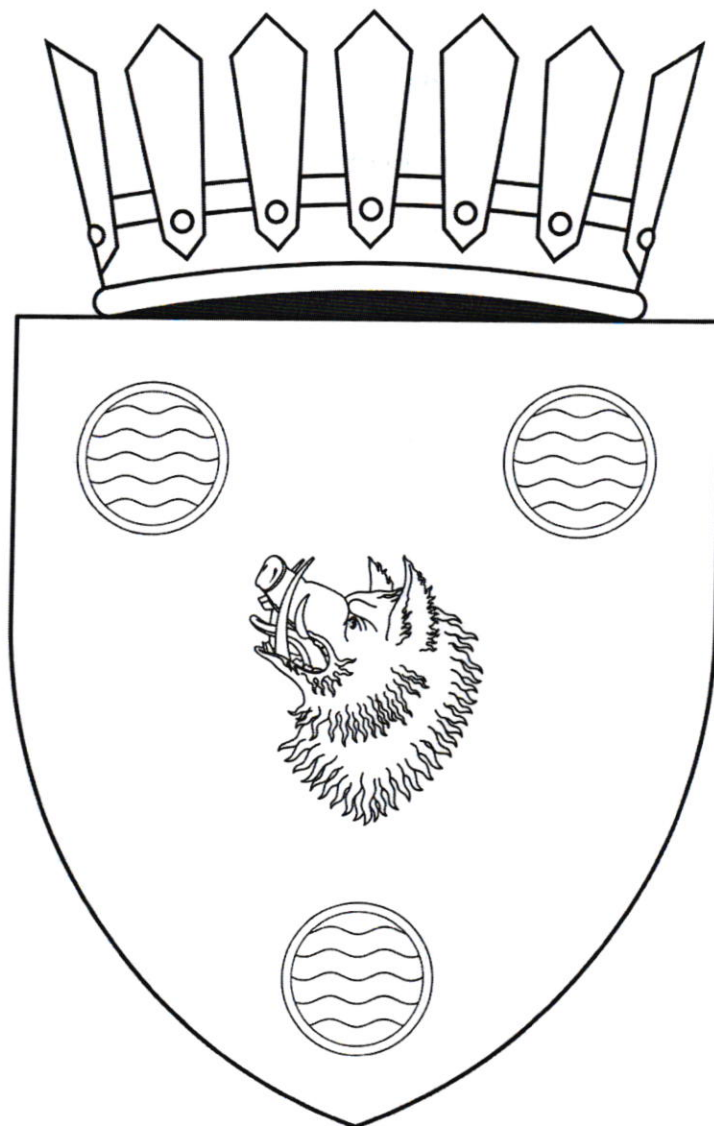

Рисунок

Приложение 7
Указу Президента Республики Молдова
№ 686-IX от 8 ноября 2022 года

Герб села Выпрова коммуны Пущинтей района Орхей

Геральдическое описание

В золотом поле вырванная черная голова вепря с червленым языком и серебряными клыками, сопровождаемая тремя геральдическими колодцами.

Щит увенчан серебряной сельской короной.

Рисунок

Приложение 8
к Указу Президента Республики Молдова
№ 685-IX от 8 ноября 2022 года

Флаг села Выпрова коммуны Пуцинтей района Орхей

Описание

Флаг представляет собой квадратное желтое полотнище, в середине которого вырванная черная голова вепря с красным языком и белыми клыками, сопровождаемая четырьмя геральдическими колодцами.