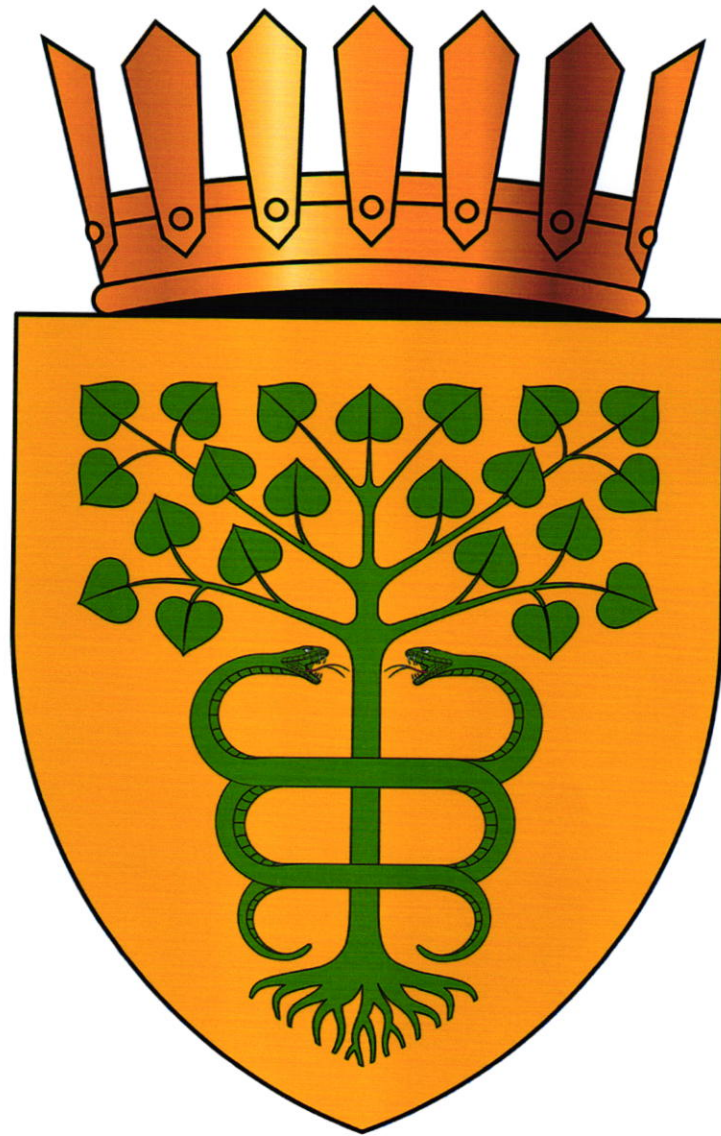

Scutul timbrat de o coroană comunală de codru.

Imagine

Anexa nr. 2
la Decretul Președintelui Republicii Moldova
nr. 686-IX din 8 noiembrie 2022

Drapelul comunei Puțințe, raionul Orhei

Descriere

Drapelul reprezintă o pânză pătrată galbenă, purtând în mijloc două spade roșii, încrucișate în săritoare și cantonate sus de un cap smuls de mistreț, negru, limbat roșu și colțat alb, iar în celelalte cantoane de câte o fântână heraldică.

Imagine

Anexa nr. 3
la Decretul Președintelui Republicii Moldova
nr. 686-IX din 8 noiembrie 2022

Stema satului Puținței, comuna Puținței, raionul Orhei

Blazonare

Pe aur, un tei dezlădăcinat, verde, în jurul tulpinii căruia se încolăcesc doi șerpi, cu capetele afontate, de aceeași culoare.
Scutul timbrat de o coroană sătească de aur.

Imagine

Anexa nr. 4

la Decretul Președintelui Republicii Moldova
nr. 686-IX din 8 noiembrie 2022

Drapelul satului Puținței, comuna Puținței, raionul Orhei

Descriere

Drapelul reprezintă o pânză pătrată galbenă, purtând în mijloc un tei dezrădăcinat, verde, în jurul tulpinii căruia se încolăcesc doi șerpi, cu capetele afrontate, de aceeași culoare.