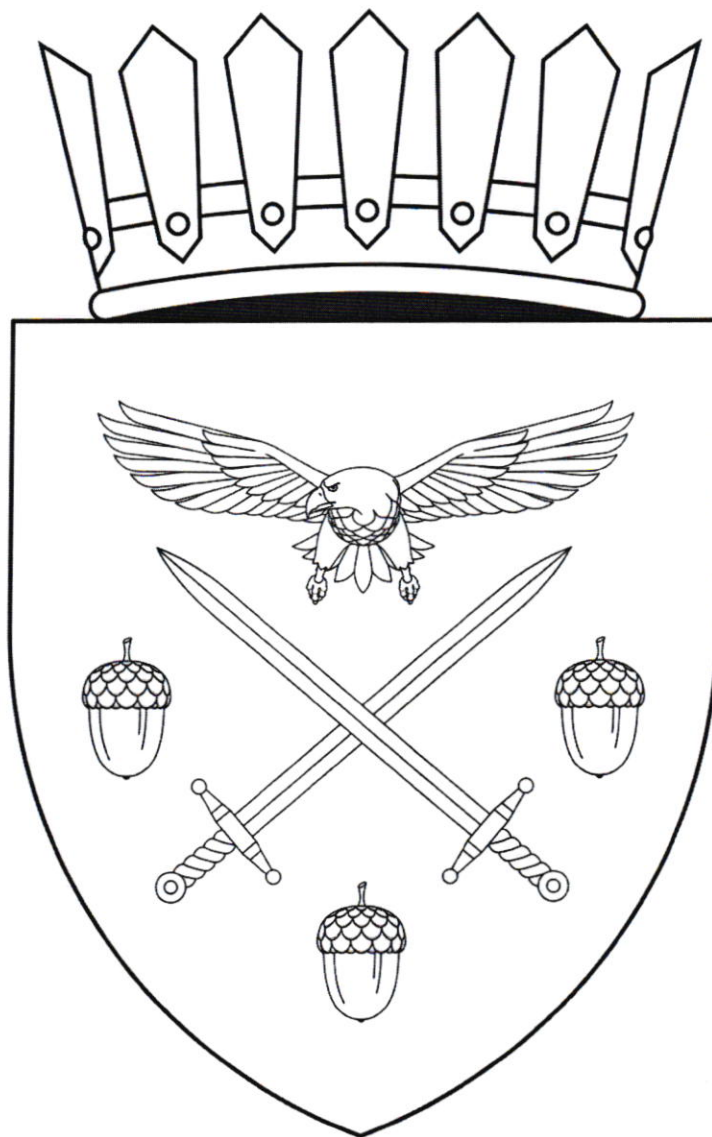

Imagine

Anexa nr. 5

la Decretul Președintelui Republicii Moldova
nr. 686-IX din 8 noiembrie 2022

Stema satului Dișcova, comuna Puținței, raionul Orhei

Blazonare

Pe aur, două spade roșii, încrucișate în săritoare și cantonate sus de o acvilă în zbor, cu aripile desfăcute în părți, neagră, ciocată de aur, iar în celelalte cantoane de câte o ghindă verde.

Scutul timbrat de o coroană sătească de argint.

Imagine

Anexa nr. 6
la Decretul Președintelui Republicii Moldova
nr. 17/186-IX din 8 noiembrie 2022

Drapelul satului Dișcova, comuna Puținței, raionul Orhei