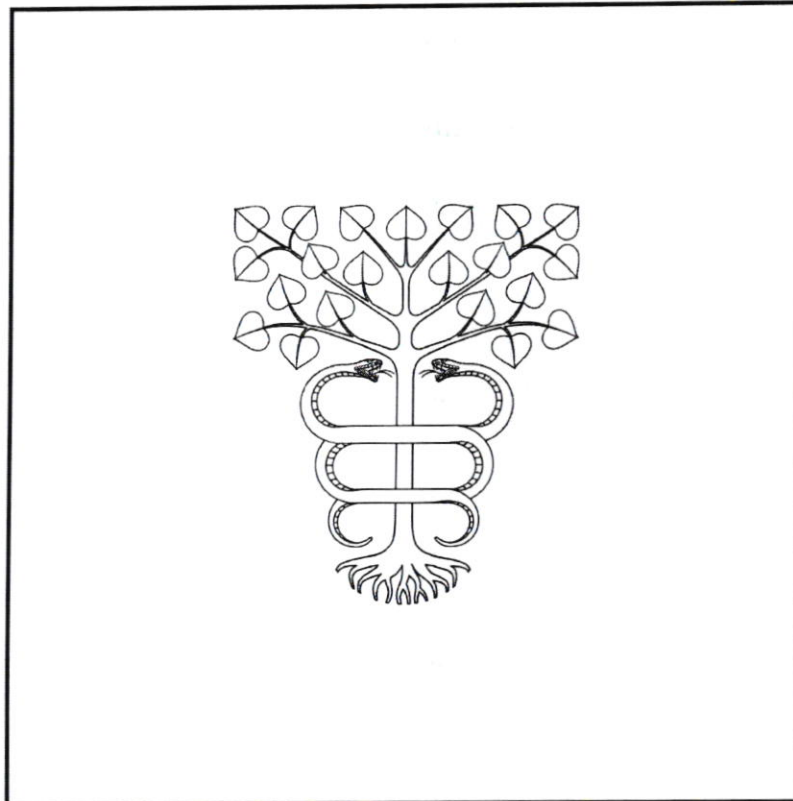

Imagine

Anexa nr. 3
la Decretul Președintelui Republicii Moldova
nr. 686-IX din 8 noiembrie 2022

Stema satului Puținței, comuna Puținței, raionul Orhei

Blazonare

Pe aur, un tei dezlădăcinat, verde, în jurul tulpinii căruia se încolăcesc doi șerpi, cu capetele afontate, de aceeași culoare.
Scutul timbrat de o coroană sătească de aur.

Imagine

Anexa nr. 4

la Decretul Președintelui Republicii Moldova
nr. 686-IX din 8 noiembrie 2022

Drapelul satului Puținței, comuna Puținței, raionul Orhei

Descriere

Drapelul reprezintă o pânză pătrată galbenă, purtând în mijloc un tei dezrădăcinat, verde, în jurul tulpinii căruia se încolăcesc doi șerpi, cu capetele afrontate, de aceeași culoare.

Imagine

Anexa nr. 5

la Decretul Președintelui Republicii Moldova
nr. 686-IX din 8 noiembrie 2022

Stema satului Dișcova, comuna Puținței, raionul Orhei

Blazonare

Pe aur, două spade roșii, încrucișate în săritoare și cantonate sus de o acvilă în zbor, cu aripile desfăcute în părți, neagră, ciocată de aur, iar în celelalte cantoane de câte o ghindă verde.