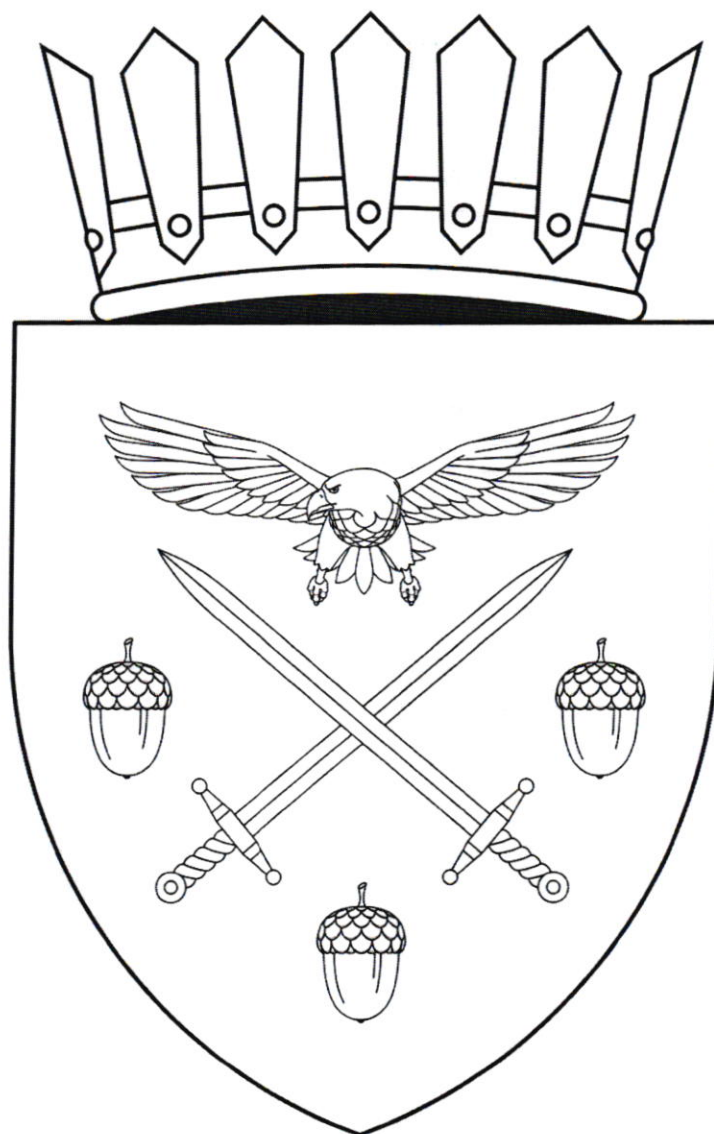

Щит увенчан золотой сельской короной.

Рисунок

Приложение 4

К указу Президента Республики Молдова
№ 686-IX от 8 ноября 2022 года

Флаг села Пуцинтей коммуны Пуцинтей района Орхей

Описание

Флаг представляет собой квадратное желтое полотнище, в середине которого вырванная зеленая липа, вокруг ствола которой обвиваются две смотрящие друг на друга змеи того же цвета.

Рисунок

Приложение 5
к Указу Президента Республики Молдова
№ 686-IX от 8 ноября 2022 года

Герб села Дишкова коммуны Пуцинтей района Орхей

Геральдическое описание

В золотом поле два перекрещенных в косо́й крест червлёных меча, сопровождаемые в верхнем кантоне летящим чёрным орлом с распростёртыми в стороны крыльями и золотым клювом, а в остальных кантонах – зелёными желудями.

Щит увенчан серебряной сельской короной.

Рисунок

Приложение 6
К указу Президента Республики Молдова
№ 686-ІХ от 8 ноября 2022 года

Флаг села Дишкова коммуны Пуцунтей района Орхей

Описание

Флаг представляет собой квадратное желтое полотнище, в середине которого два перекрещенных в косо́й крест красных меча, сопровождаемые в верхнем кантоне летящим черным орлом с распростертыми в стороны крыльями и желтым клювом, а в остальных кантонах – зелеными желудями.